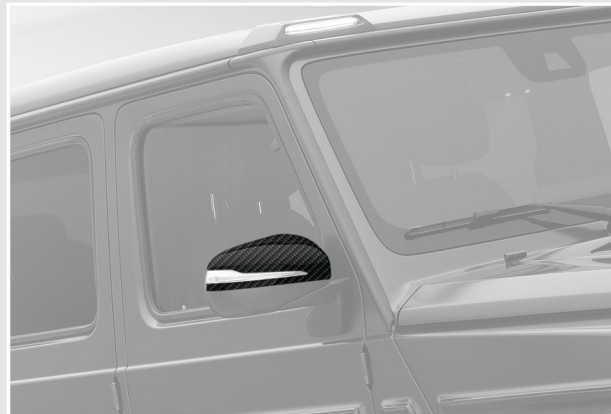

primed carbon fiber, G463LT.100.08.PC

833 euro

9. Side body trimbars cover, 10 pcs

visible carbon fiber, G463LT.100.09.VC

2 500 euro

10. Door handles, 5 pcs

visible carbon fiber, G463LT.100.10.VC

2 500 euro