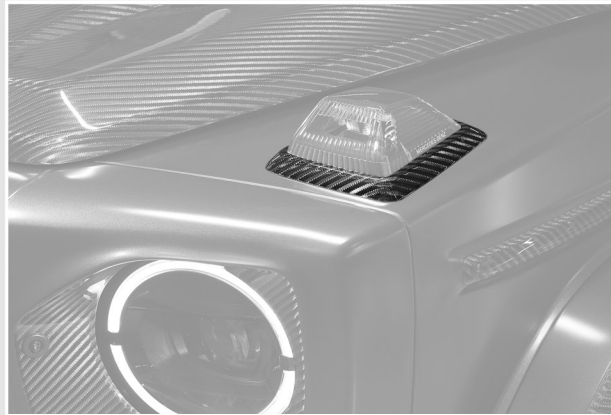

20. Turn signal frames

Visible carbon, 2 pcs, G463LT.100.20.VC

500 euro