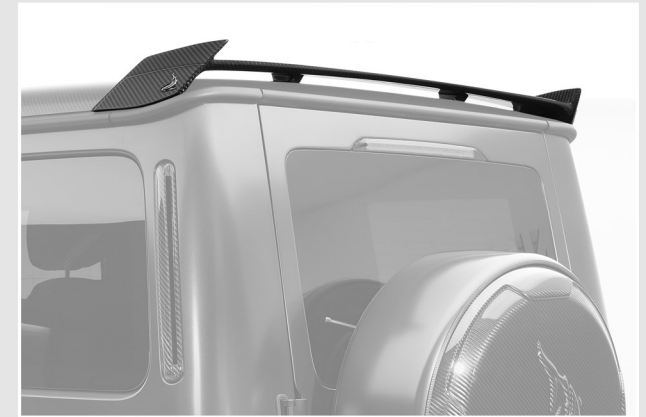

18. Roof spoiler

visible carbon fiber, G463LT.100.18.VC 2 500 euro

primed carbon fiber, G463LT.100.18.PC 1 500 euro