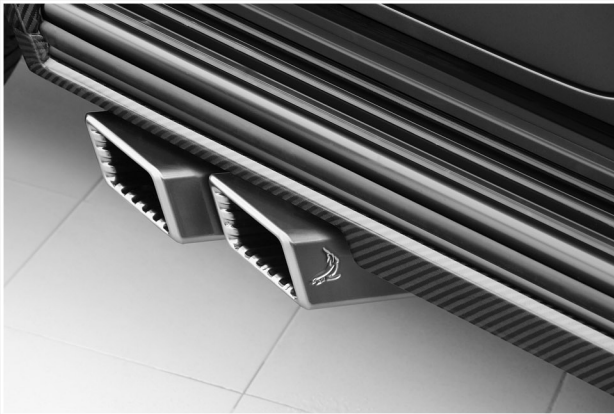

primed carbon fiber, G463LT.100.06.PC

2 500 euro

7. Exhaust tips, 4 pcs

G463LT.100.07

1 800 euro

8. Side panel with Shark logo, 2 pcs

visible carbon fiber, G463LT.100.08.VC

1 150 euro