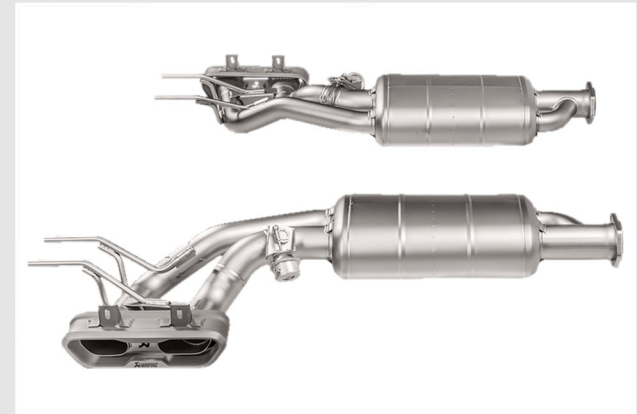

Forged wheels Fury style

**Fury style 22", 4 pcs** 9.000,00 €  
front 22x10, ET36 / ET16 ; rear 22x10, ET36 / ET11

**Fury style 23", 4 pcs** 10.560,00 €  
front 23x10, ET36 / ET16 ; rear 23x10, ET36 / ET11

Forged wheels Classic style

**Classic style 22", 4 pcs** 8.040,00 €  
front 22x10, ET36 / ET16 ; rear 22x10, ET36 / ET11

**Classic style 23", 4 pcs** 9.240,00 €  
front 23x10, ET36 / ET16 ; rear 23x10, ET36 / ET11