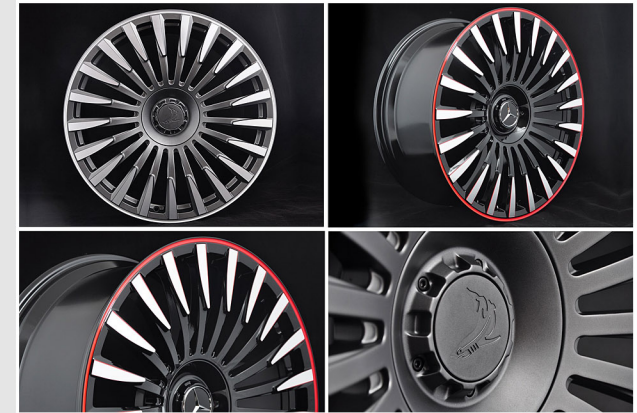

Forged wheels Shark style

**Shark style 22", 4 pcs** 8.040,00 €  
front 22x10, ET36 / ET16 ; rear 22x10, ET36 / ET11

**Shark style 23", 4 pcs** 9.240,00 €  
front 23x10, ET36 / ET16 ; rear 23x10, ET36 / ET11

Forged wheels Inferno style

**Inferno style 22", 4 pcs** 8.040,00 €  
front 22x10, ET36 / ET16 ; rear 22x10, ET36 / ET11

**Inferno style 23", 4 pcs** 9.240,00 €  
front 23x10, ET36 / ET16 ; rear 23x10, ET36 / ET11